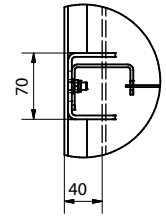

2x afwatering Ø30
 Zijwanden wanden isoleren met EPS 20mm dik (optioneel)
 Worteldoek op bodem (optioneel)

A (1:4)

Materiaal:	Order:	Aantal:	Tolerantie volgens ISO 2768-mK
	Sub:		
	Get.: Gerben.Visser	Datum: 6-4-2021	BL: 1 / 1
	Klant:		
	Benaming:		
	Tek.nr.: Planterbox Large		Rev.: