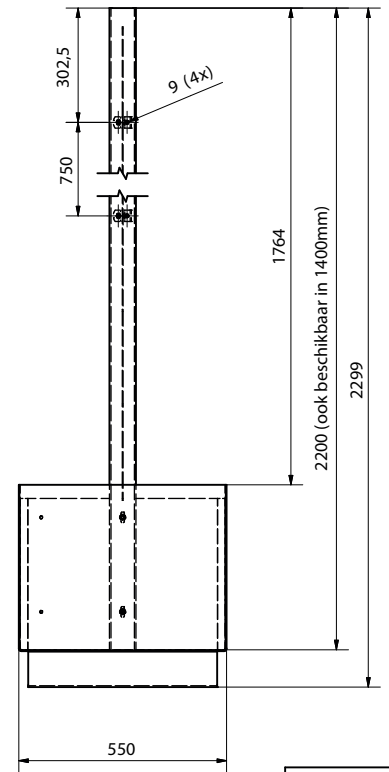

2x afwatering Ø30
 Zijwanden wanden isoleren met EPS 20mm dik (optioneel)
 Worteldoek op bodem (optioneel)

A (1:4)

Materiaal:	Order:	Aantal:	Tolerantie volgens ISO 2768-mK
	Sub:		
	Get.: Gerben.Visser	Datum: 6-4-2021	BL: 1 / 1
	Klant:		
	Benaming:		
	Tek.nr.: Planterbox Large		Rev.: