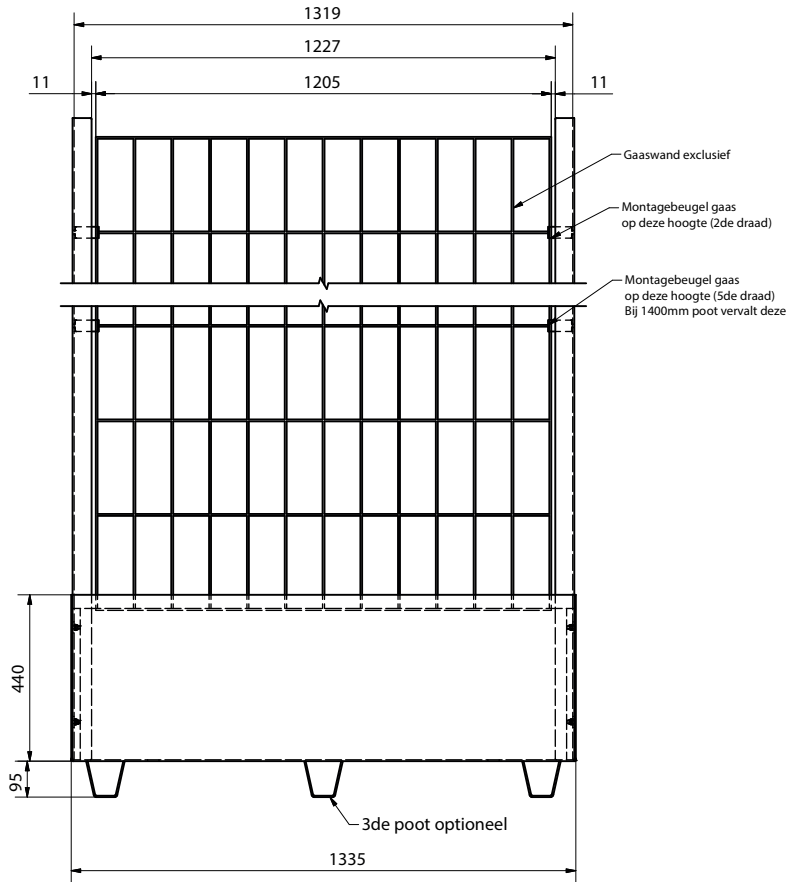

2x afwatering Ø30
 Zijwanden wanden isoleren met EPS 20mm dik (optioneel)
 Worteldoek op bodem (optioneel)

A (1:4)

Materiaal:	Order:	Aantal:	Tolerantie volgens ISO 2768-mK
	Sub:		
	Get.: Gerben.Visser	Datum: 6-4-2021	BL: 1 / 1
	Klant:		
	Benaming:		
	Tek.nr.: Planterbox Large		Rev.: