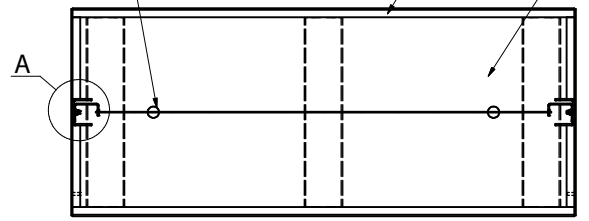

2x afwatering Ø30
 Zijwanden wanden isoleren met EPS 20mm dik (optioneel)
 Worteldoek op bodem (optioneel)

A (1:4)

Materiaal:	Order:	Aantal:	Tolerantie volgens ISO 2768-mK
	Sub:		
	Get.: Gerben.Visser	Datum: 6-4-2021	BL: 1 / 1
	Klant:		
	Benaming:		
	Tek.nr.: Planterbox Large		Rev.: