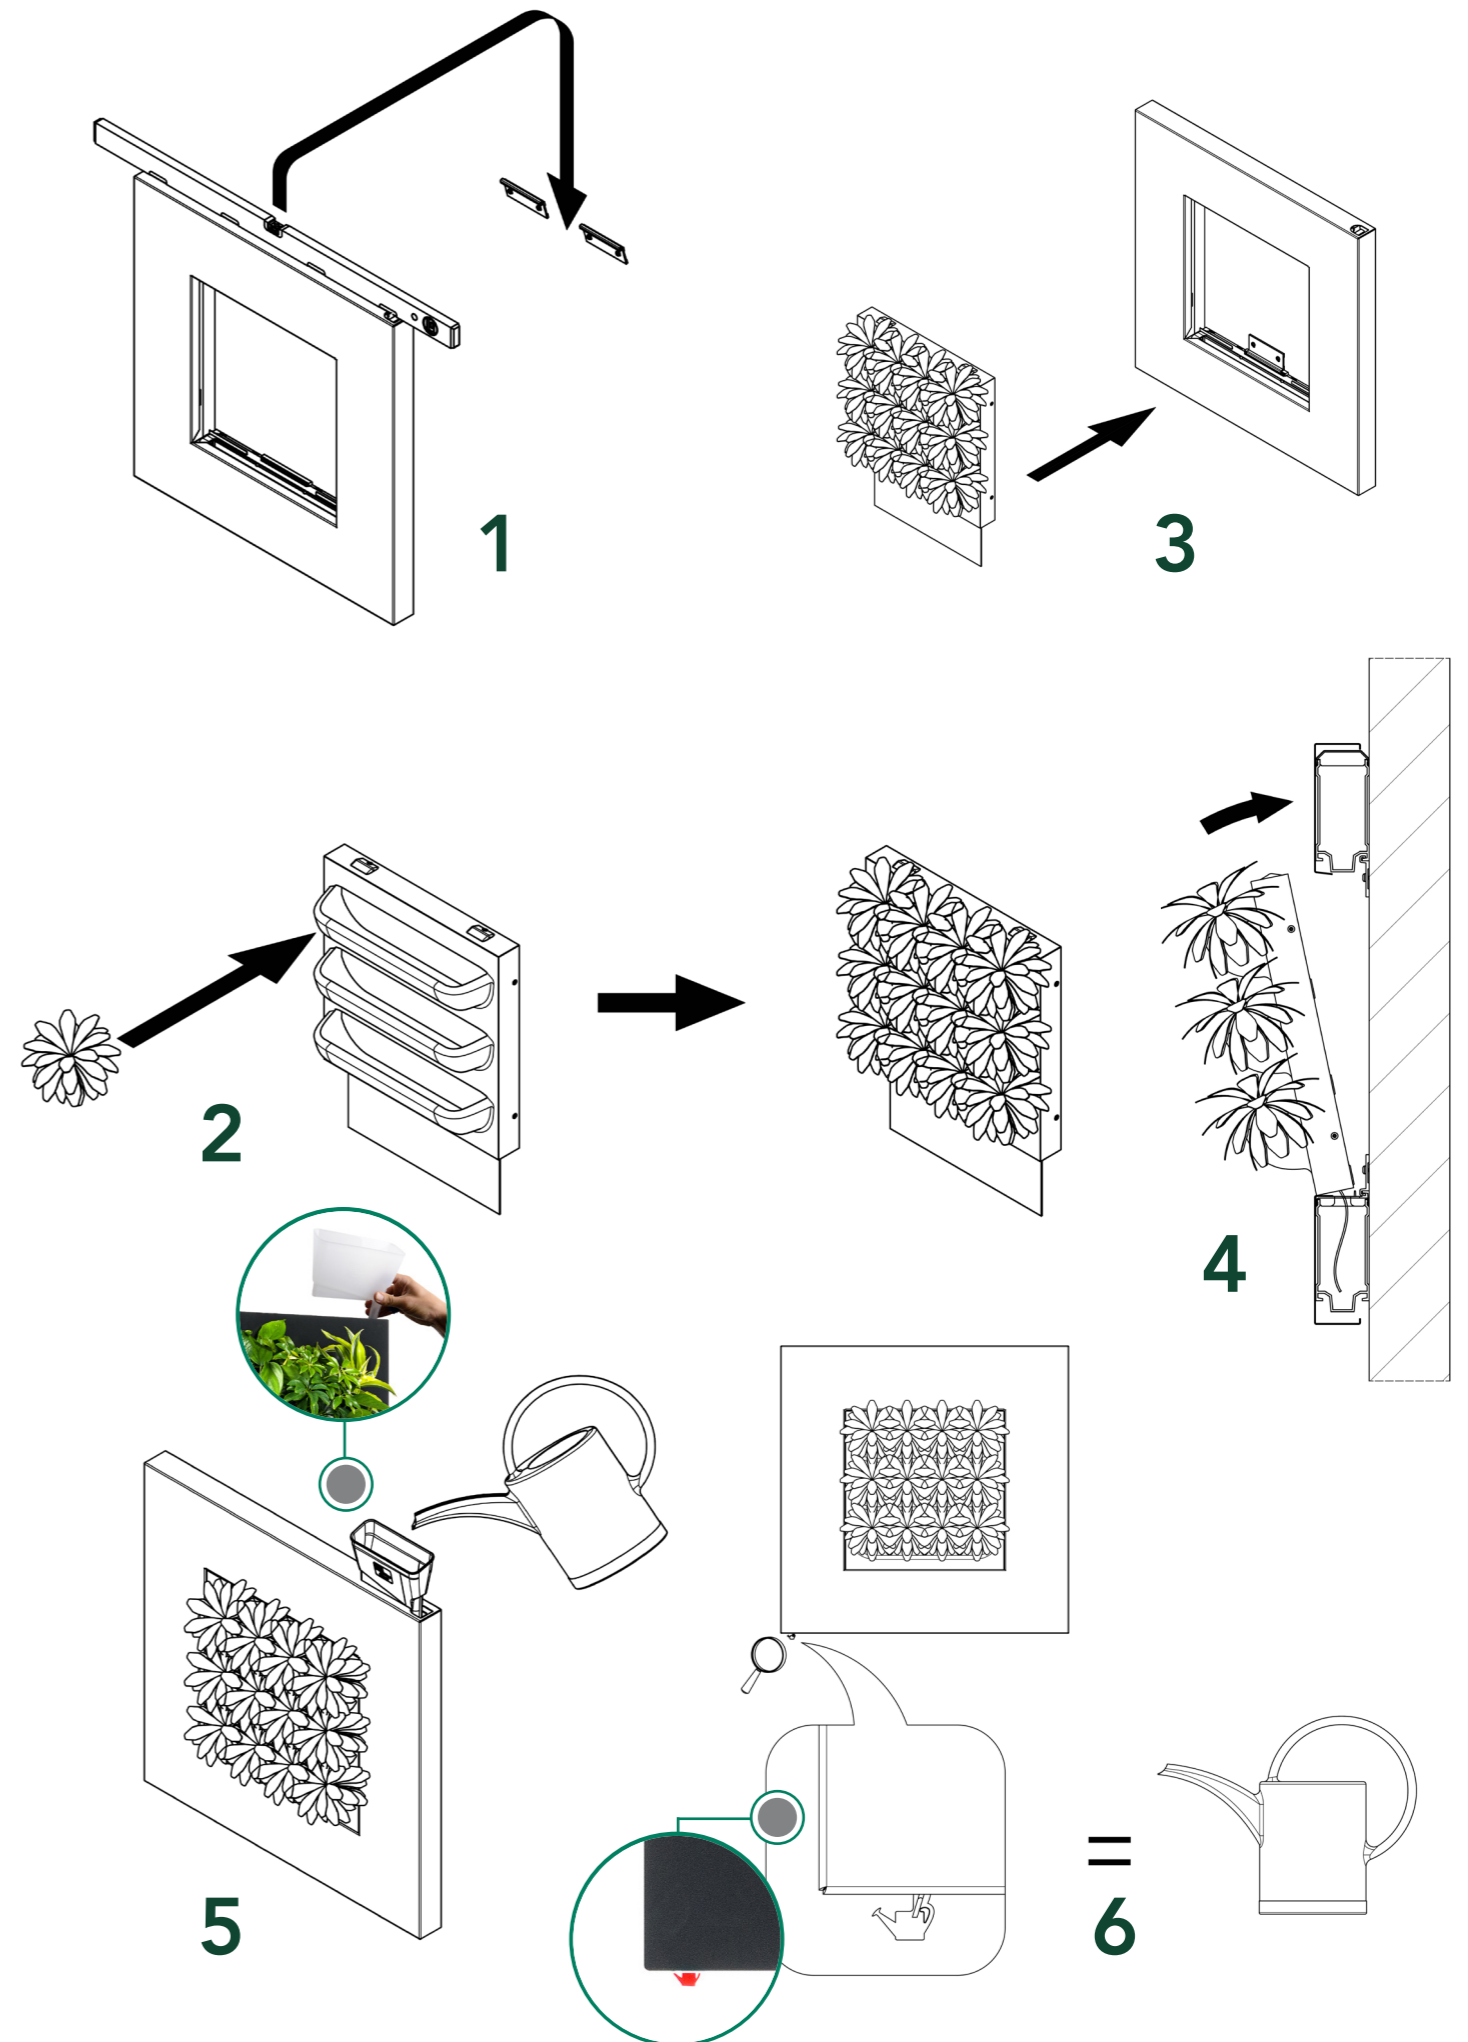

INSTALLATIE & ONDERHOUD

Voor de installatie van LivePicture is een waterpas, een potlood en een boormachine nodig. Alle bevestigingsmaterialen worden bijgeleverd. De LivePicture wordt geleverd inclusief instructies en kan makkelijk met enkele schroeven bevestigd worden op een verticaal oppervlak. De sleuven van de uitneembare plantcassette kunnen naar eigen voorkeur en smaak ingeplant worden. Afhankelijk van de locatie waar de LivePicture hangt dient een beplantingskeuze gemaakt te worden. Bekijk de PlantGuide op onze website voor tips.

WATERGIFT

Door het onderhoudsarme systeem blijven de planten jarenlang mooi en levendig. De watervoorraad is voldoende om de planten ongeveer 4 - 6 weken van water te voorzien. Stroom of een pomp is niet nodig, hierdoor kan de LivePicture op elke gewenste plek hangen. De leegmelder geeft aan wanneer het waterreservoir bijgevuld mag worden. Door de capillaire werking van de plantcassette worden de planten voorzien van de juiste hoeveelheid water. De lijst kun schoongemaakt worden met een zachte microdoek en zachte zeep. Gebruik van agressieve schoonmaakmiddelen wordt afgeraden.

SNOEIEN

Het snoeien van de beplanting in de cassettes kan gedurende het hele jaar. Door het snoeien van dood of ongezond materiaal zal nieuwe groei gestimuleerd worden. De beplanting wordt zo compacter, voller en behoudt zijn frisse uitstraling.